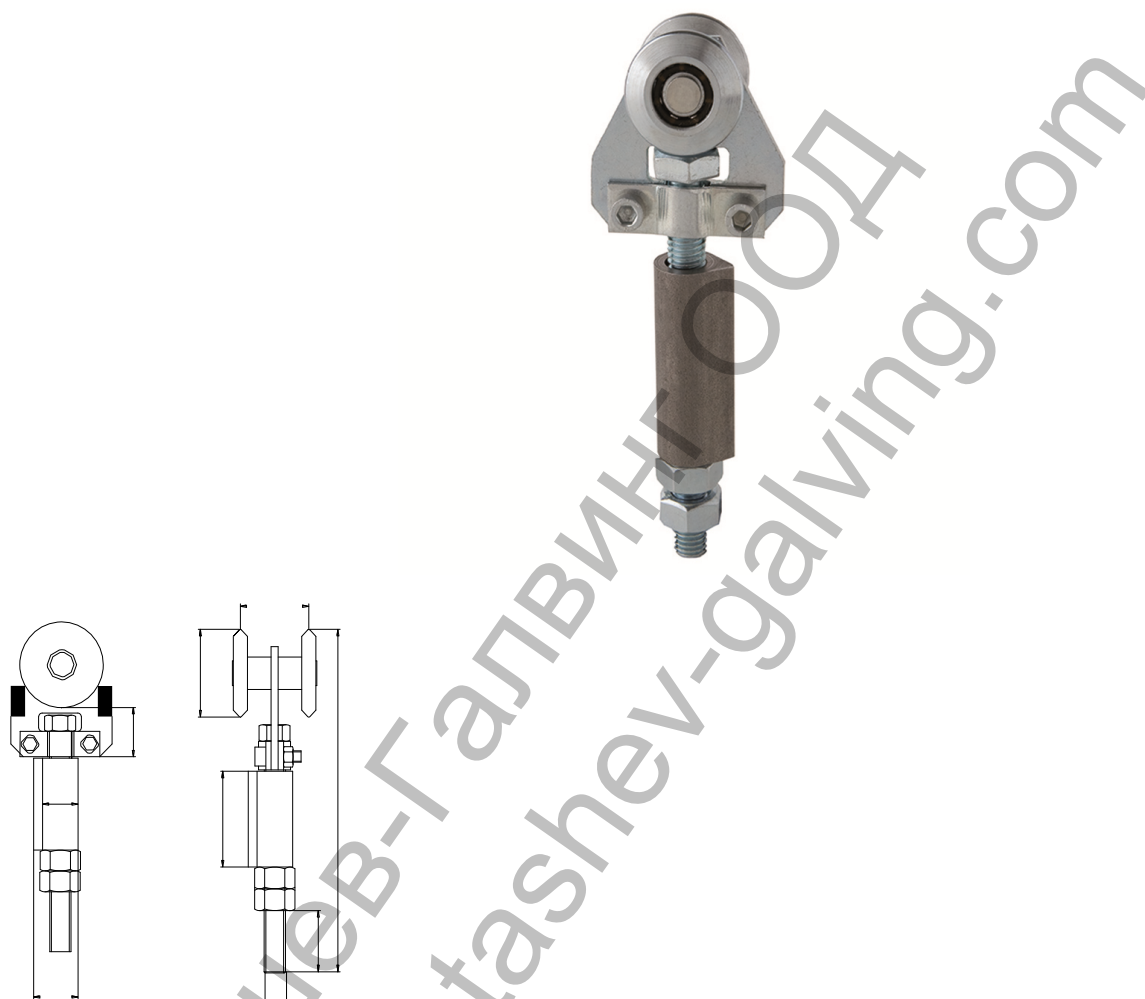

Количка Estebro® за плъзгачи се врати за горно водене ф 34x27 мм, с 2 бр. стоманени ролки, заваряване, 27 мм, U-40

Designation: Simple end trolley U-40 to weld nylon

Family: Trolleys

Material: DD11 steel and 11SMn30 steel

Finish: Zinc-plated, except the hinge

Utility: Sliding folding doors and sliding curved doors

Description: Component which slides along a top rail (trolley) and it is welded at the end of a door (drop profile hinge). It is used to slide the doors and to allow the turn of curved doors

Продукт: [Количка Estebro® за плъзгачи се врати за горно водене ф 34x27 мм, с 2 бр. стоманени ролки, заваряване, 27 мм, U-40](#)

Категория: [Плъзгачи се врати](#)

Бранд: [Estebro®](#)

Категория бранд: [Количка Estebro®](#)